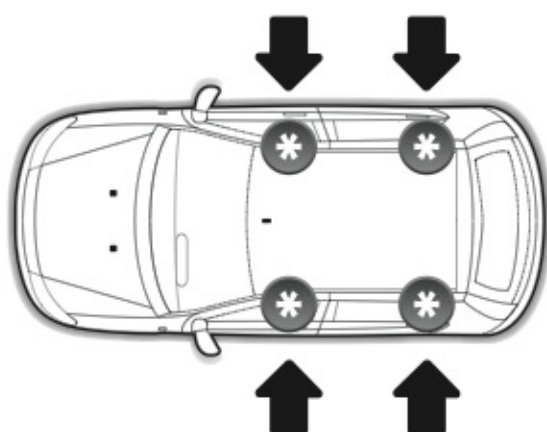

+ + = max: **75kg**
5,5kg

max:
???kg