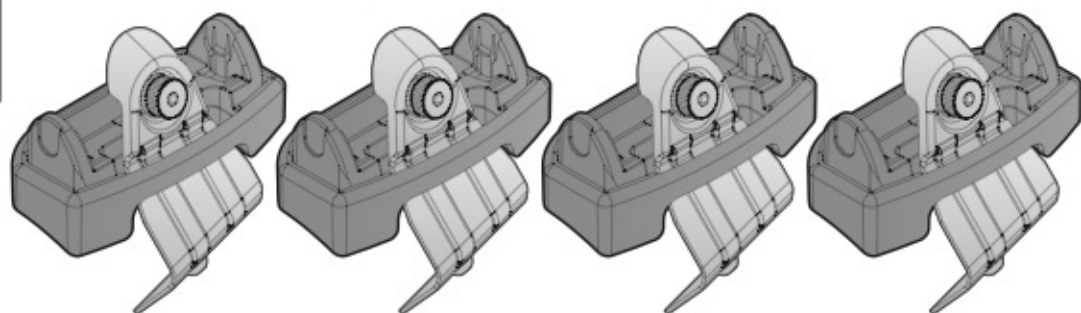

Art.
N21101