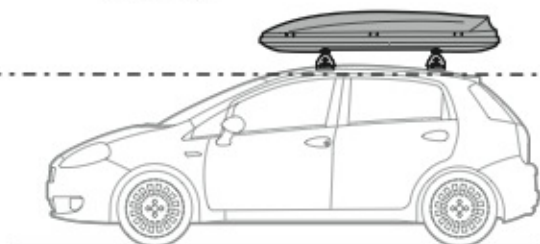

ACCIAIO
Steel

=

Art. **N15024**

A

ALLUMINIO
Aluminium

=

 +  +  = max: **75kg**
5,5kg

max:
???kg