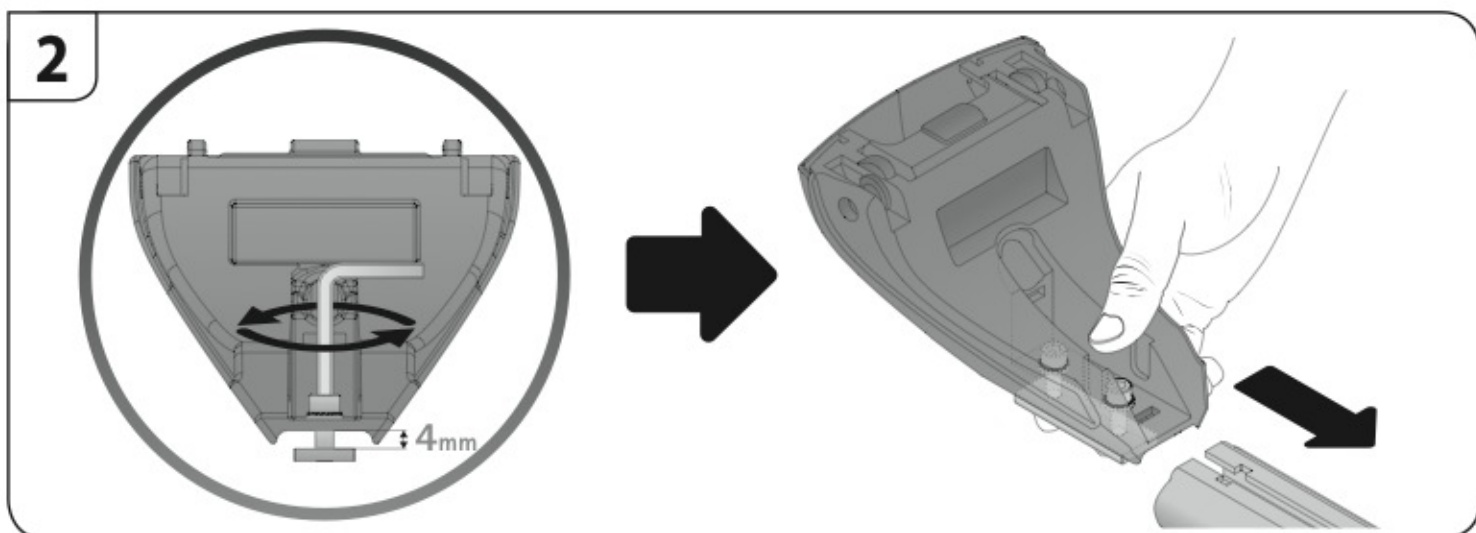

max: **???**kg

Safety regulations

FIAT PANDA (no profilo)

2/12 →

Art. **N21159**

<p>x1</p> <p>72FE0008</p>	<p>x4</p> <p>21GO0009</p>	<p>x1</p> <p>30PL0005</p>	<p>x1</p> <p>30PL0006</p>
<p>x1</p> <p>00PL0003</p>	<p>x1</p> <p>00PL0004</p>	<p>x1</p> <p>00PL0079</p>	<p>x1</p> <p>00PL0080</p>
<p>x4</p> <p>52PL108A</p>	<p>x4</p> <p>20 mm</p> <p>M6x20 A</p>	<p>x2</p> <p>60 mm</p> <p>M6x60 B</p>	<p>x2</p> <p>65 mm</p> <p>M6x65 C</p>
<p>x4</p> <p>D</p>	<p>x4</p> <p>E</p>	<p>x8</p> <p>F</p>	<p>x4</p> <p>12 mm</p> <p>ø6x12 G</p>