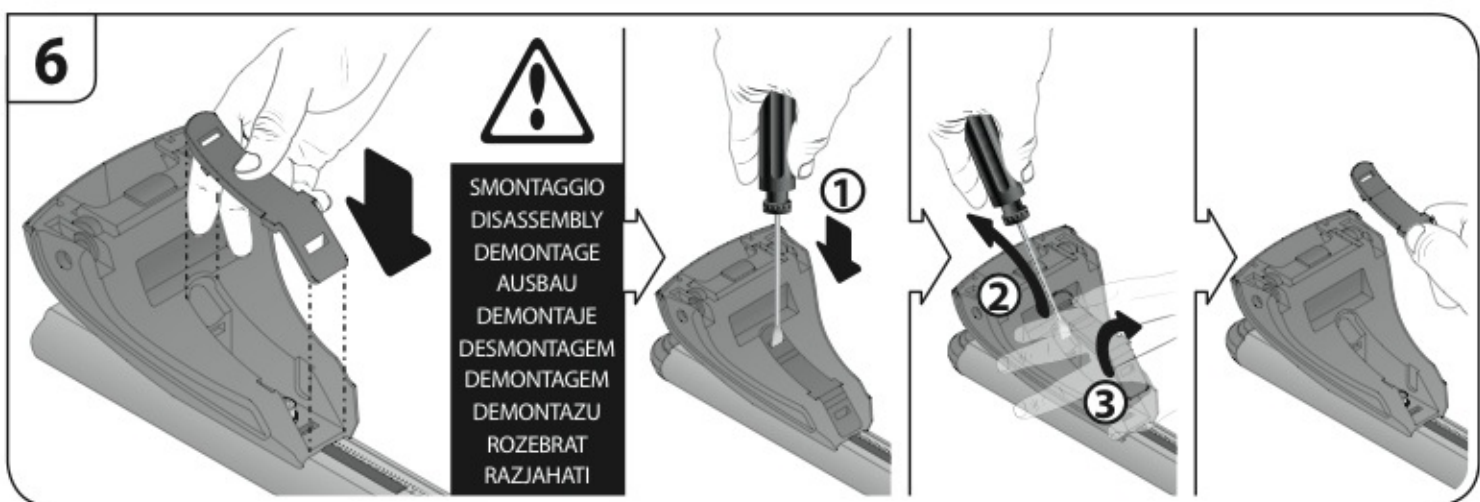

max: **???**kg

Safety regulations

FIAT PANDA (no profilo)

2/12 →

Art. **N21159**

<p>x1</p> <p>72FE0008</p>	<p>x4</p> <p>21GO0009</p>	<p>x1</p> <p>30PL0005</p>	<p>x1</p> <p>30PL0006</p>
<p>x1</p> <p>00PL0003</p>	<p>x1</p> <p>00PL0004</p>	<p>x1</p> <p>00PL0079</p>	<p>x1</p> <p>00PL0080</p>
<p>x4</p> <p>52PL108A</p>	<p>x4</p> <p>20 mm</p> <p>M6x20 A</p>	<p>x2</p> <p>60 mm</p> <p>M6x60 B</p>	<p>x2</p> <p>65 mm</p> <p>M6x65 C</p>
<p>x4</p> <p>D</p>	<p>x4</p> <p>E</p>	<p>x8</p> <p>F</p>	<p>x4</p> <p>12 mm</p> <p>ø6x12 G</p>