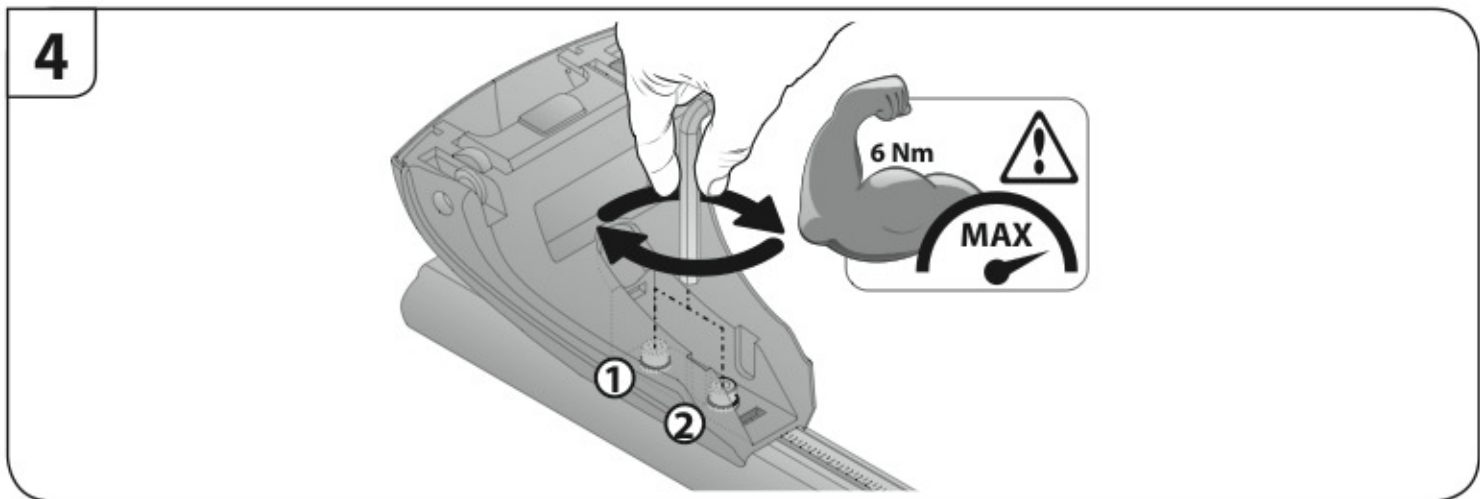

max: **???**kg

Safety regulations

FIAT PANDA (no profilo)

2/12 →

Art. **N21159**

<p>x1</p> <p>72FE0008</p>	<p>x4</p> <p>21GO0009</p>	<p>x1</p> <p>30PL0005</p>	<p>x1</p> <p>30PL0006</p>
<p>x1</p> <p>00PL0003</p>	<p>x1</p> <p>00PL0004</p>	<p>x1</p> <p>00PL0079</p>	<p>x1</p> <p>00PL0080</p>
<p>x4</p> <p>52PL108A</p>	<p>x4</p> <p>20 mm</p> <p>M6x20 A</p>	<p>x2</p> <p>60 mm</p> <p>M6x60 B</p>	<p>x2</p> <p>65 mm</p> <p>M6x65 C</p>
<p>x4</p> <p>D</p>	<p>x4</p> <p>E</p>	<p>x8</p> <p>F</p>	<p>x4</p> <p>12 mm</p> <p>ø6x12 G</p>