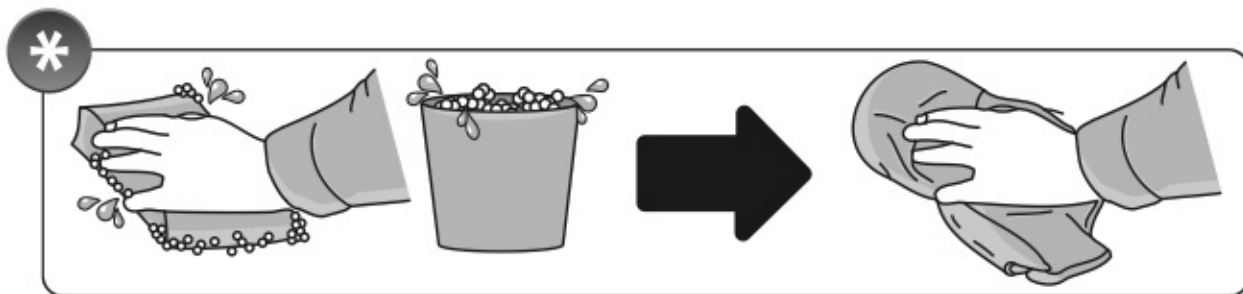

+ + = max: **75kg**

5,5kg

max: **???**kg