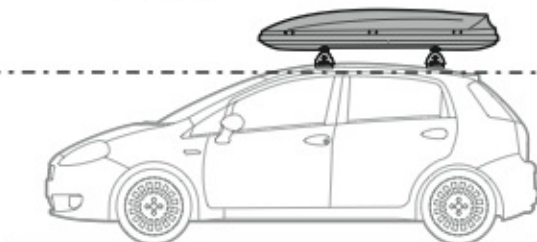

+ + = max: **75kg**

5,5kg

max: **???**kg

Safety regulations