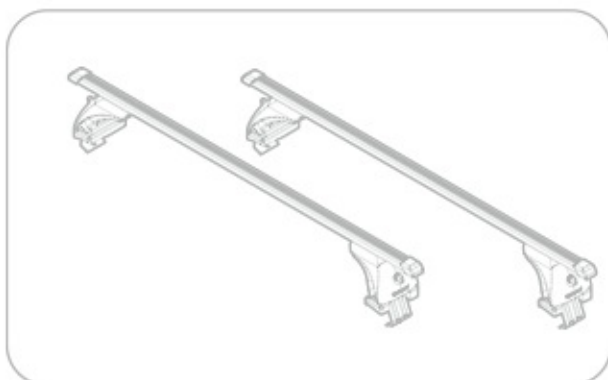

ACCIAIO
Steel

=

Art. **N15024**

A

ALLUMINIO
Aluminium

=

 +  +  = max: **75kg**

5,5kg