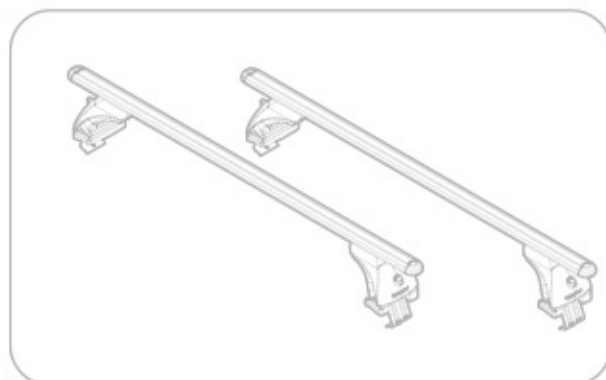

ACCIAIO
Steel

=

Art. **N15024**

A

ALLUMINIO
Aluminium

=

 +  +  = max: **75kg**

5,5kg

max: **???**kg

Safety regulations

FIAT PANDA (no profilo)

2/12 →

Art. **N21159**

<p>x1</p> <p>72FE0008</p>	<p>x4</p> <p>21GO0009</p>	<p>x1</p> <p>30PL0005</p>	<p>x1</p> <p>30PL0006</p>
<p>x1</p> <p>00PL0003</p>	<p>x1</p> <p>00PL0004</p>	<p>x1</p> <p>00PL0079</p>	<p>x1</p> <p>00PL0080</p>
<p>x4</p> <p>52PL108A</p>	<p>x4</p> <p>20 mm</p> <p>M6x20 A</p>	<p>x2</p> <p>60 mm</p> <p>M6x60 B</p>	<p>x2</p> <p>65 mm</p> <p>M6x65 C</p>
<p>x4</p> <p>D</p>	<p>x4</p> <p>E</p>	<p>x8</p> <p>F</p>	<p>x4</p> <p>12 mm</p> <p>ø6x12 G</p>