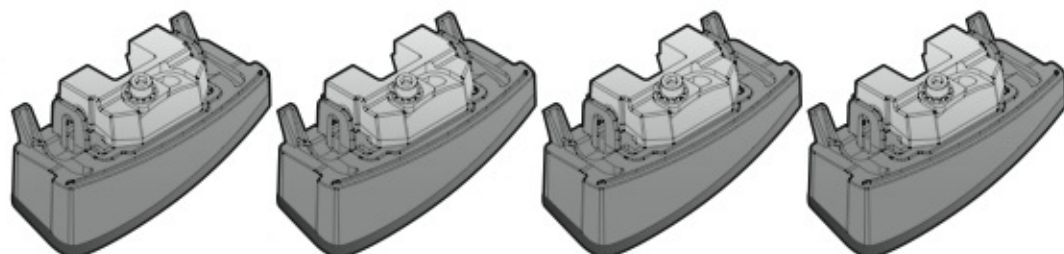

Art.
N21159