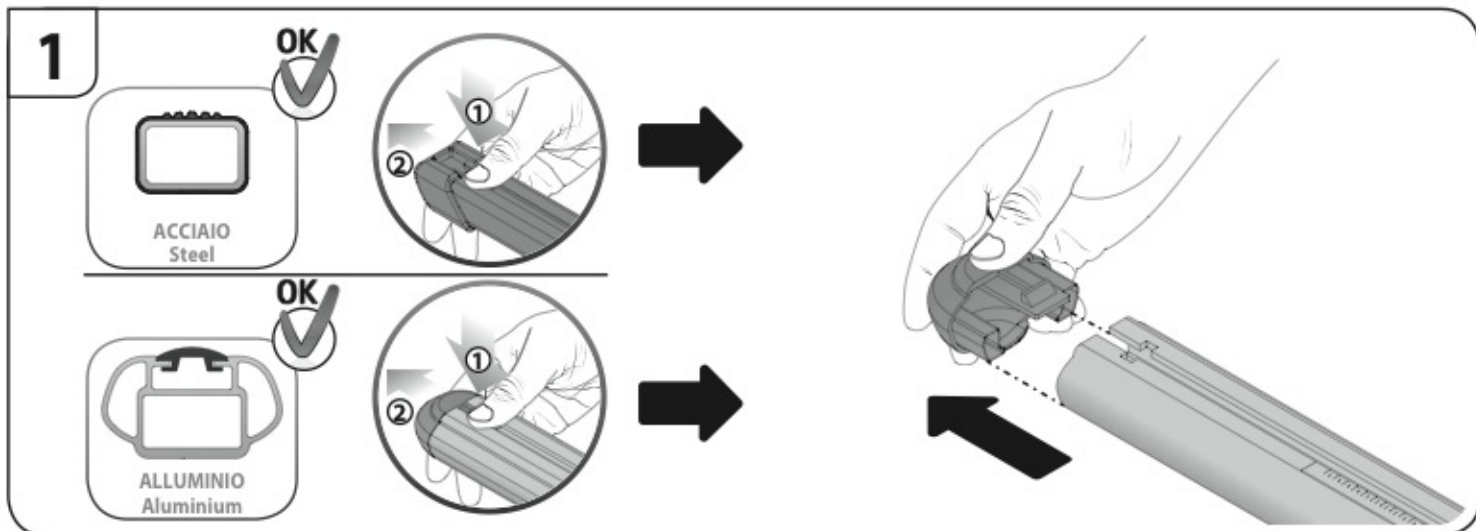

max: **???**kg

Safety regulations

FIAT PANDA (no profilo)

2/12 →

Art. **N21159**

<p>x1</p> <p>72FE0008</p>	<p>x4</p> <p>21GO0009</p>	<p>x1</p> <p>30PL0005</p>	<p>x1</p> <p>30PL0006</p>
<p>x1</p> <p>00PL0003</p>	<p>x1</p> <p>00PL0004</p>	<p>x1</p> <p>00PL0079</p>	<p>x1</p> <p>00PL0080</p>
<p>x4</p> <p>52PL108A</p>	<p>x4</p> <p>20 mm</p> <p>M6x20 A</p>	<p>x2</p> <p>60 mm</p> <p>M6x60 B</p>	<p>x2</p> <p>65 mm</p> <p>M6x65 C</p>
<p>x4</p> <p>D</p>	<p>x4</p> <p>E</p>	<p>x8</p> <p>F</p>	<p>x4</p> <p>12 mm</p> <p>ø6x12 G</p>