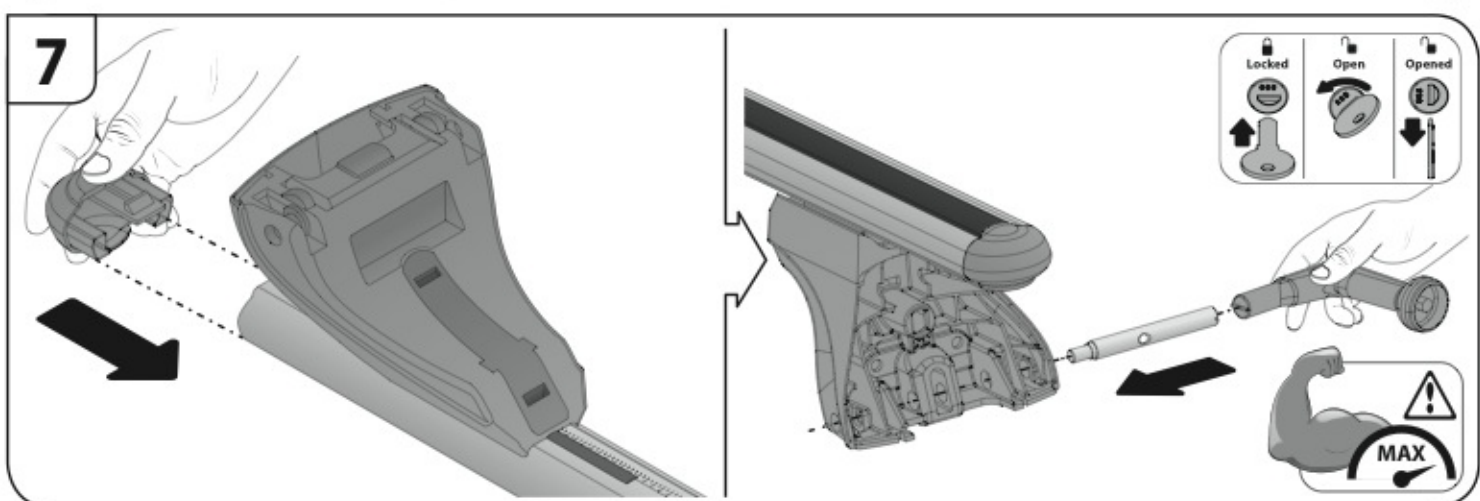

max: **???**kg

Safety regulations

FIAT PANDA (no profilo)

2/12 →

Art. **N21159**

<p>x1</p> <p>72FE0008</p>	<p>x4</p> <p>21GO0009</p>	<p>x1</p> <p>30PL0005</p>	<p>x1</p> <p>30PL0006</p>
<p>x1</p> <p>00PL0003</p>	<p>x1</p> <p>00PL0004</p>	<p>x1</p> <p>00PL0079</p>	<p>x1</p> <p>00PL0080</p>
<p>x4</p> <p>52PL108A</p>	<p>x4</p> <p>20 mm</p> <p>M6x20 A</p>	<p>x2</p> <p>60 mm</p> <p>M6x60 B</p>	<p>x2</p> <p>65 mm</p> <p>M6x65 C</p>
<p>x4</p> <p>D</p>	<p>x4</p> <p>E</p>	<p>x8</p> <p>F</p>	<p>x4</p> <p>12 mm</p> <p>ø6x12 G</p>