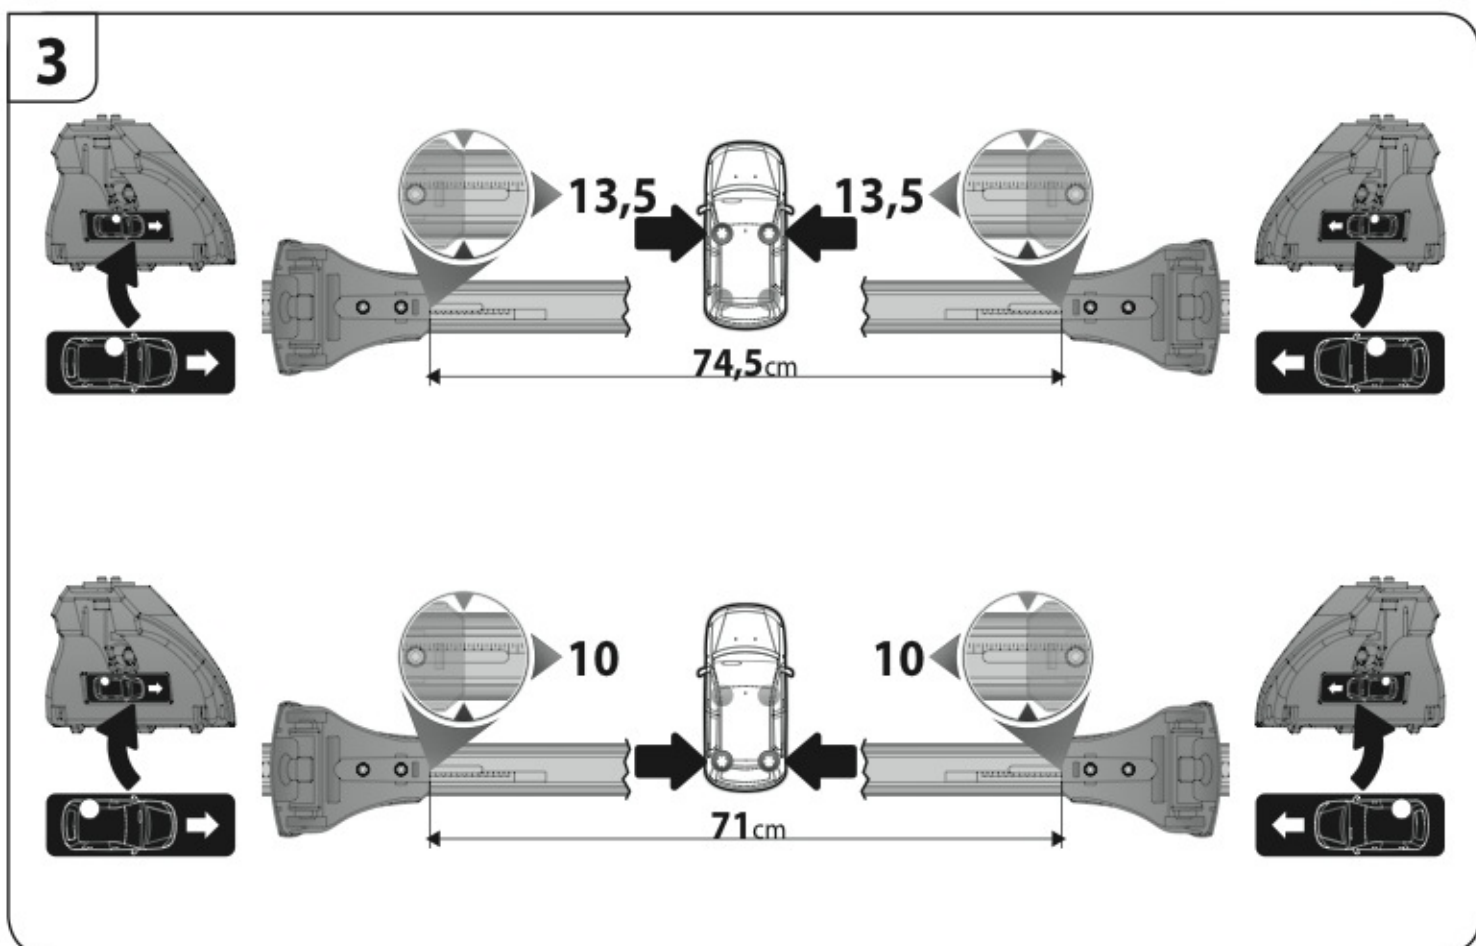

max: **???**kg

Safety regulations

FIAT PANDA (no profilo)

2/12 →

Art. **N21159**

<p>x1</p> <p>72FE0008</p>	<p>x4</p> <p>21GO0009</p>	<p>x1</p> <p>30PL0005</p>	<p>x1</p> <p>30PL0006</p>
<p>x1</p> <p>00PL0003</p>	<p>x1</p> <p>00PL0004</p>	<p>x1</p> <p>00PL0079</p>	<p>x1</p> <p>00PL0080</p>
<p>x4</p> <p>52PL108A</p>	<p>x4</p> <p>20 mm</p> <p>M6x20 A</p>	<p>x2</p> <p>60 mm</p> <p>M6x60 B</p>	<p>x2</p> <p>65 mm</p> <p>M6x65 C</p>
<p>x4</p> <p>D</p>	<p>x4</p> <p>E</p>	<p>x8</p> <p>F</p>	<p>x4</p> <p>12 mm</p> <p>ø6x12 G</p>

11

12

17

18

19

20

21

22