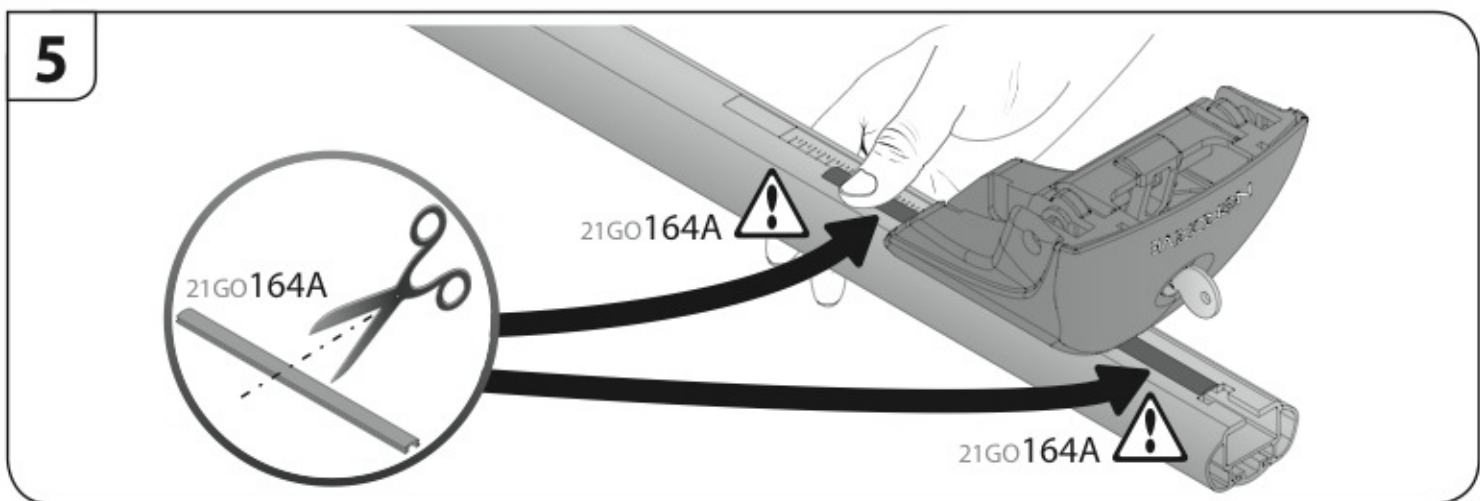

max: **???**kg

Safety regulations

FIAT PANDA (no profilo)

2/12 →

Art. **N21159**

<p>x1</p> <p>72FE0008</p>	<p>x4</p> <p>21GO0009</p>	<p>x1</p> <p>30PL0005</p>	<p>x1</p> <p>30PL0006</p>
<p>x1</p> <p>00PL0003</p>	<p>x1</p> <p>00PL0004</p>	<p>x1</p> <p>00PL0079</p>	<p>x1</p> <p>00PL0080</p>
<p>x4</p> <p>52PL108A</p>	<p>x4</p> <p>20 mm</p> <p>M6x20 A</p>	<p>x2</p> <p>60 mm</p> <p>M6x60 B</p>	<p>x2</p> <p>65 mm</p> <p>M6x65 C</p>
<p>x4</p> <p>D</p>	<p>x4</p> <p>E</p>	<p>x8</p> <p>F</p>	<p>x4</p> <p>12 mm</p> <p>ø6x12 G</p>