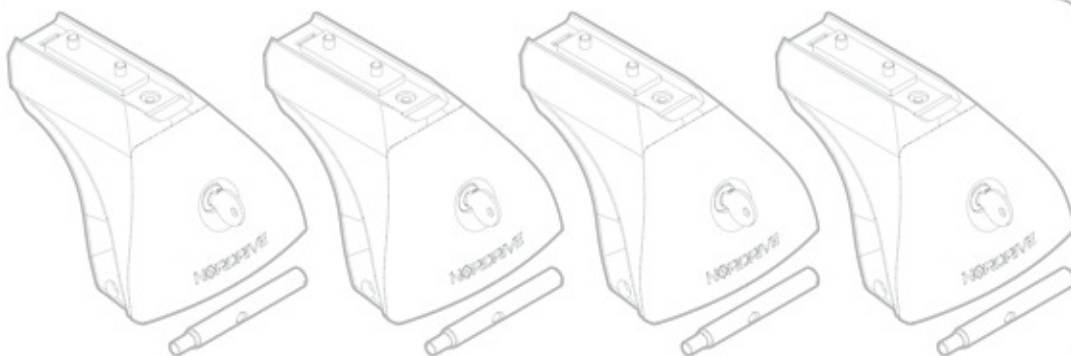

C

+

Art. **N20001**